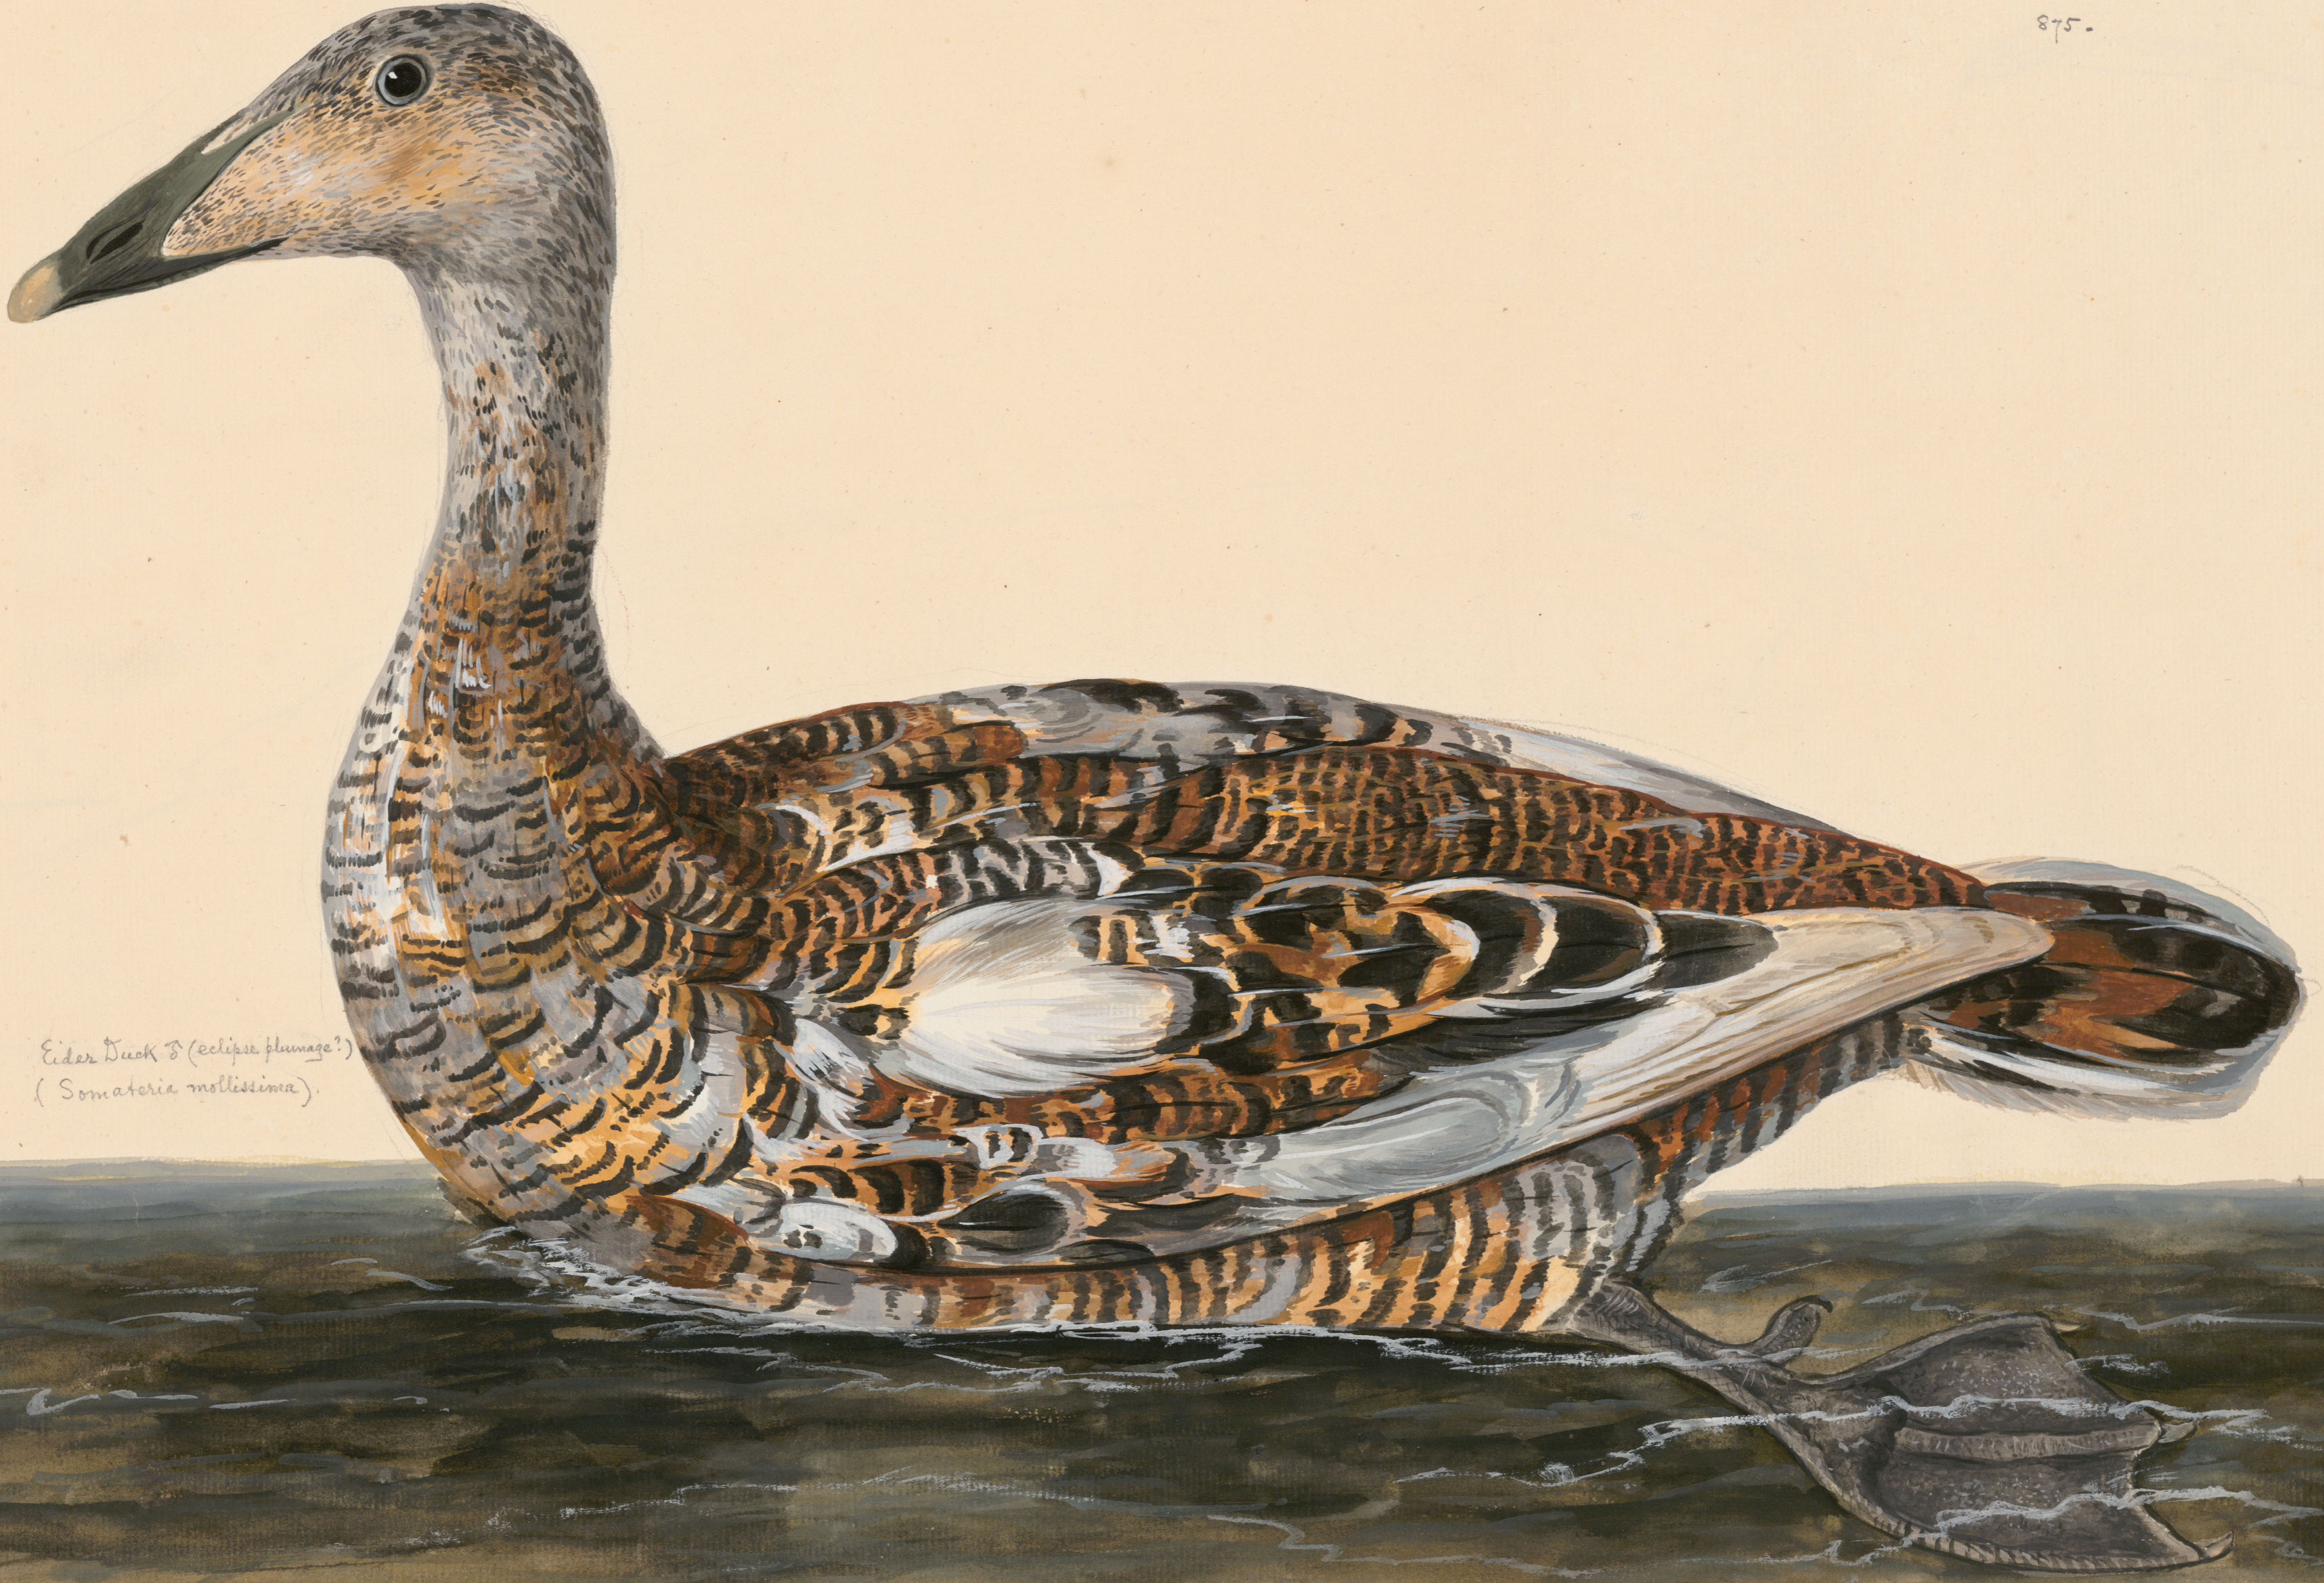

875

Vol 16
15

875-

Eider Duck ♂ (eclipse plumage?)
 (*Somateria mollissima*).